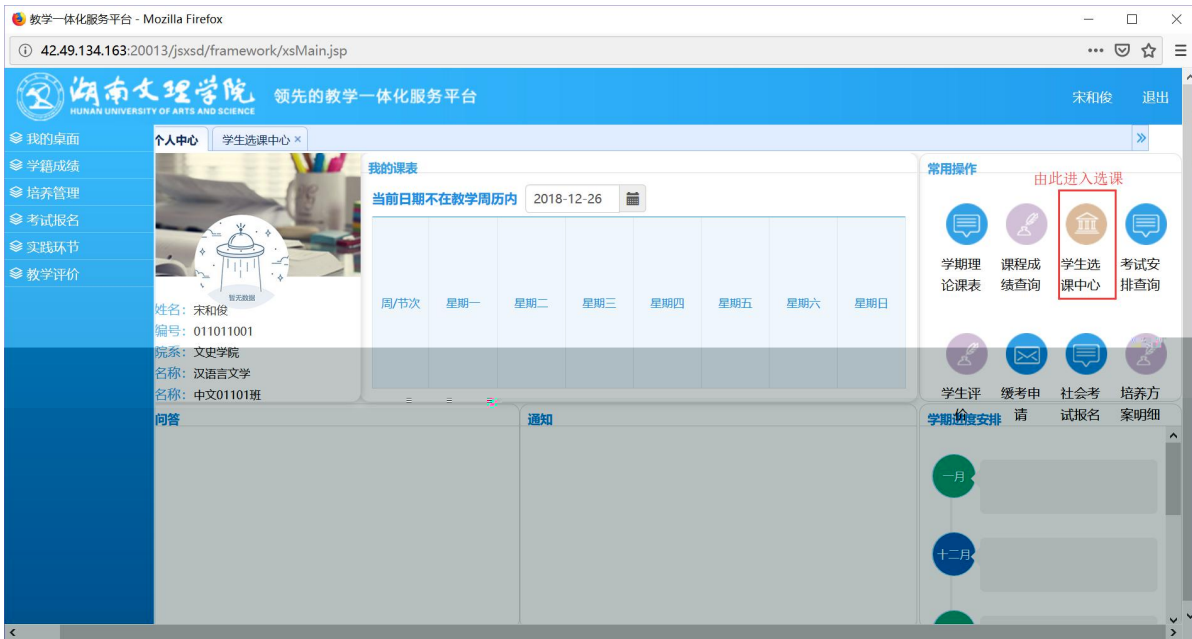

浏览器地址栏: 172.26.0.187/jxsxd/

湖南文理学院 HUNAN UNIVERSITY OF ARTS AND SCIENCE 教学一体化服务平台

用户登录

请输入账号

请输入密码

忘记密码

登录

温馨提示: 推荐使用IE9以上浏览器以及360极速模式。

选课学分情况

公选课选课

本学期选课学分/门数要求及已选情况							
	最高总学分	专业内跨年级选课(控制)		跨专业选课(控制)		校公共选修课选课(控制)	
		学分	门数	学分	门数	学分	门数
设置(控制)要求	不控制	不控制	不控制	不控制	不控制	2	1
已选统计	20.0	0.0	0	0.0	0	0.0	0

学生选课

选课学分情况 公选课选课 安全退出选课

类别: 课程: 上课老师: 星期: 节次: 过滤已满课程 过滤冲突课程 过滤限选课程